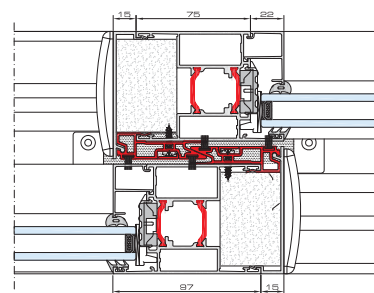

Systemy do drzwi przesuwnych

- Kolos HI to pierwszy znakomicie izolowany system do produkcji drzwi przesuwnych, wykorzystujący Spidertechnology® - technologię rozwiniętą przez Blyweert Aluminium.
- Ważną cechą systemu jest bardzo duża rozpiętość wymiarowa stosowanych konstrukcji, komfort obsługi oraz solidność.
- Dzięki zastosowaniu nowoczesnych rozwiązań podczas tłoczenia profili oraz Spidertechnology® Kolos HI może poszczycić się nieosiągalnymi dotąd wartościami Uf w segmencie drzwi przesuwnych, co jest kolejnym przykładem innowacyjnych rozwiązań wdrażanych przez konstruktorów Blyweert Aluminium.
- Kolos umożliwia stosowanie skrzydeł o ciężarze do 400 kg. Mimo tego konstrukcje wykonane w tym systemie zachowują smukły i elegancki wygląd.
- Kolos HI jest w pełni kompatybilny z systemem okienno-drzwiowym Triton HI.
- Kolos HI istnieje w wersji jedno i dwu szynowej, a także w wersji podnoszono-przesuwnej.
- Dla systemu Kolos HI standardowo przewidziane jest zastosowanie zamka pięciopunktowego. Istnieje także możliwość montażu antywłamaniowych listew przyszybowych.
- Kolos HI występuje w gamie ponad 400 kolorów, w wersji jedno i dwu kolorowej.

KOLOS HI dwu-torowy
przekrój pionowy

KOLOS HI dwu-torowy
przekrój poziomy

KOLOS HI przekrój
przez środkowy słupek ruchomy

Charakterystyka techniczna:

Wymiary profili	Rama 158 mm Skrzydło 72 mm
Widoczna szerokość profili	Rama 50 mm Skrzydło 77 mm Profil montażowy 92 mm
Maksymalny ciężar skrzydła	od 200 do 400 - dla systemu podnoszono-przesuwnego
Szklenie	<ul style="list-style-type: none"> ■ z uszczelkami oszklenia z EPDM ■ z neutralnym silikonem
Okucia	Eurorówek
Szerokość szklenia	do 56 mm

Parametry:

Współczynnik termiczny Uw	Wsp. Uw 1.44 W/m ² K (dla wymiarów konstrukcji dwuskrzydłowej 2x 4000 x 2900 ze szkleniem podwójnym 1.0 - 0,05)
---------------------------	---

SUPER CIEPŁY I SUPER
STABILNY SYSTEM DO
PRODUKCJI DRZWI
PRZESUWNYCH