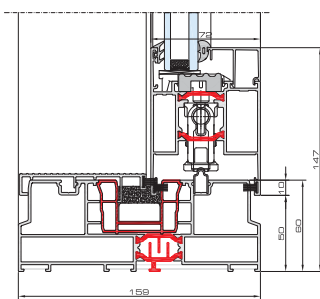

KOLOS HI dwu-torowy
przekrój pionowy

KOLOS HI dwu-torowy
przekrój poziomy

KOLOS HI przekrój
przez środkowy słupek ruchomy

Charakterystyka techniczna:

Wymiary profili	Rama 158 mm Skrzydło 72 mm
Widoczna szerokość profili	Rama 50 mm Skrzydło 77 mm Profil montażowy 92 mm
Maksymalny ciężar skrzydła	od 200 do 400 - dla systemu podnoszono-przesuwnego
Szklenie	<ul style="list-style-type: none"> ■ z uszczelkami oszklenia z EPDM ■ z neutralnym silikonem
Okucia	Eurorówek
Szerokość szklenia	do 56 mm