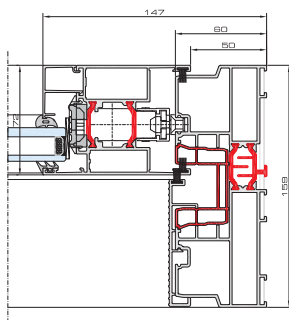

KOLOS HI dwu-torowy
przekrój pionowy

KOLOS HI dwu-torowy
przekrój poziomy

KOLOS HI przekrój
przez środkowy słupek ruchomy

Charakterystyka techniczna:

Wymiary profili	Rama 158 mm Skrzydło 72 mm
Widoczna szerokość profili	Rama 50 mm Skrzydło 77 mm Profil montażowy 92 mm
Maksymalny ciężar skrzydła	od 200 do 400 - dla systemu podnoszono-przesuwnego
Szklenie	<ul style="list-style-type: none"> ■ z uszczelkami oszklenia z EPDM ■ z neutralnym silikonem
Okucia	Eurorówek
Szerokość szklenia	do 56 mm